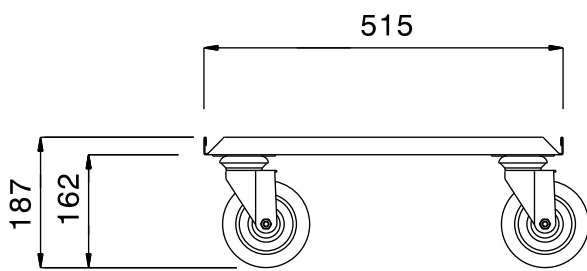

361238 (DRT1)

Korvendolly voor korven
500x500 mm

Omschrijving

Product Nr.

Korvendolly voor het stapelen van afwaskorven van 500x500 mm.

Vlak blad vervaardigd van roestvrijstaal AISI304. Rondom voorzien van 25 mm hoge omgezette randen. 4 zwenkwielen Ø125 mm, met kunststof velgen. Uitgevoerd zonder duwbeugel.

Uitvoering

- Geschikt voor transport van gestapelde 500x500 mm afwaskorven.
- Frame van roestvrijstaal buis 25 mm, volledig gelast.
- beladingscapaciteit van 100 kg bij gelijkmatige verdeling.
- Naadloos geluidsabsorberend schap met dubbel omgezette randen, gelast aan het frame.
- Bladafmeting 500x500 mm.

Constructie

- Volledig van roestvrijstaal 1.4301 (AISI304).

Goedkeuring _____

Front aanzicht

Boven aanzicht

Algemene gegevens

| | |
|---|----------|
| Externe afmetingen, lengte 361238 (DRT1) | 515 mm |
| Externe afmetingen, breedte | 515 mm |
| Externe afmetingen, hoogte | 187 mm |
| Wiel materiaal | Verzinkt |
| Wiel diameter | Ø 125 |
| Gewicht, netto | 8.4 kg |