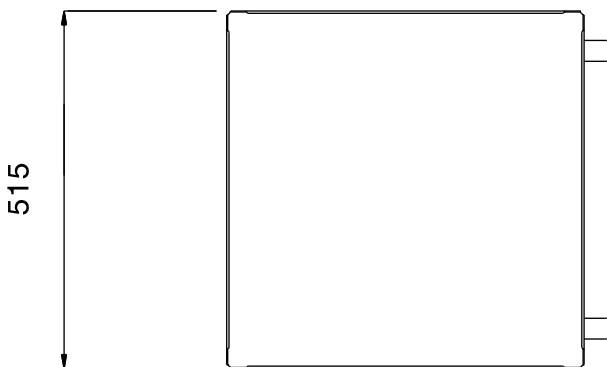

361238 (DRT1)

Korvendolly voor korven
500x500 mm

Omschrijving

Product Nr.

Korvendolly voor het stapelen van afwaskorven van 500x500 mm.

Vlak blad vervaardigd van roestvrijstaal AISI304. Rondom voorzien van 25 mm hoge omgezette randen. 4 zwenkwielen Ø125 mm, met kunststof velgen. Uitgevoerd zonder duwbeugel.

Uitvoering

- Geschikt voor transport van gestapelde 500x500 mm afwaskorven.
- Frame van roestvrijstaal buis 25 mm, volledig gelast.
- beladingscapaciteit van 100 kg bij gelijkmatige verdeling.
- Naadloos geluidsabsorberend schap met dubbel omgezette randen, gelast aan het frame.
- Bladafmeting 500x500 mm.

Constructie

- Volledig van roestvrijstaal 1.4301 (AISI304).

Goedkeuring _____

Front aanzicht

Boven aanzicht

Algemene gegevens

| | |
|---|----------|
| Externe afmetingen, lengte 361238 (DRT1) | 515 mm |
| Externe afmetingen, breedte | 515 mm |
| Externe afmetingen, hoogte | 187 mm |
| Wiel materiaal | Verzinkt |
| Wiel diameter | Ø 125 |
| Gewicht, netto | 8.4 kg |